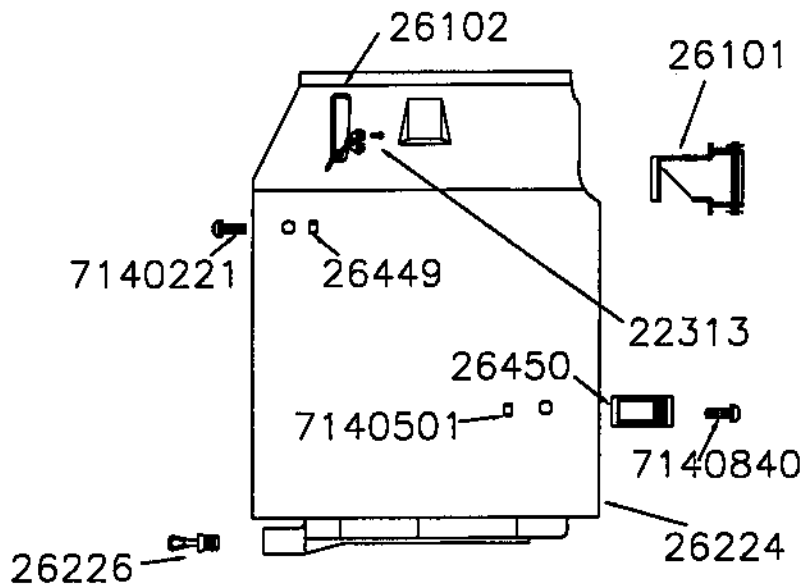

26460

TANK ASSY 18 TIP & POUR

MAY 2001
07610

**TANK ASSY 18 TIP & POUR
PARTS LIST 26460**

ITEM	DESCRIPTION	QTY REQ
02965	CASTER SOCKET	4
03063	NYLON WASHER	4
04112	AXLE END CAPS	2
20027	3" CASTER	2
20060	TENSION WASHER	2
22313	#10 X 3/8 PHS HI-LO	4
26102	CLAMP PLASTIC	2
26101	INLET AIR DEFLECTOR	1
26224	18 GALLON TANK	1
26226	DRAIN PLUG ASSEMBLY	1
26265	10" WHEEL GREY	2
26443	HITCH PIN CLIP SS	2
26444	CLEVIS PIN - TANK HINGE	2
26449	WELD NUT SIZED	2
26450	HANDLE MACHINED	1
26452	HINGE TUBE T & P PTD WWG	1
26459	DOLLY TIP & POUR PTD WWG	1
7140221	SCREW 5/16-18 X 1-1/4 HXHD CP SS	2
7140501	NUT 1/4-20 NYLK SS	2
7140840	SCREW 1/4-20 X 1 RNDPHL SS	2

MAY 2001

26490

SQUEEGEE BRACKET XL

SQUEEGEE BRACKET XL

PARTS LIST 26490

ITEM	DESCRIPTION	QTY REQ
26443	HITCH PIN CLIP SS1	1
26470	SQG BKT - HINGE PLD1	1
26474	SQG BKT - MOUNT PLD1	1
26477	SQG BKT - PEDAL PLD1	1
26478	SQG BKT - CLEVIS1	1
26479	SQG BKT - SPRING1	1
7140016	WASHER LCK SS4	6
7140553	SCREW -20 X HXHDCP SS4	4
26475	SQG BKT - PLATE PLD1	1
7140550	SCREW 1 1/4"X1/4" HXHDCP SS4	1
7140551	NUT 1/4"X20 SS4	1
7140557	SCREW 3/4"X1/4" HXHDCP SS4	1