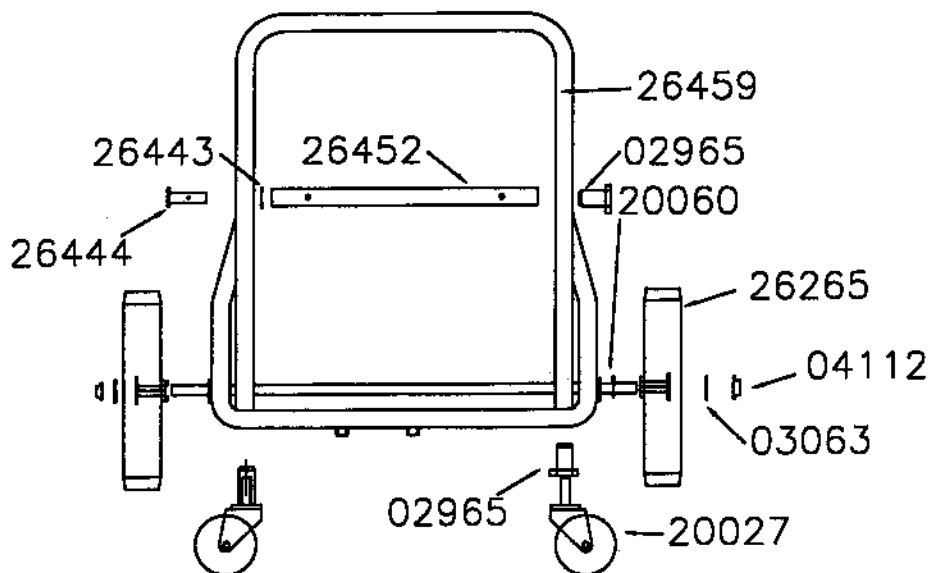

26460

TANK ASSY 18 TIP & POUR

MAY 2001
07610

**TANK ASSY 18 TIP & POUR
PARTS LIST 26460**

ITEM	DESCRIPTION	QTY REQ
02965	CASTER SOCKET	4
03063	NYLON WASHER	4
04112	AXLE END CAPS	2
20027	3" CASTER	2
20060	TENSION WASHER	2
22313	#10 X 3/8 PHS HI-LO	4
26102	CLAMP PLASTIC	2
26101	INLET AIR DEFLECTOR	1
26224	18 GALLON TANK	1
26226	DRAIN PLUG ASSEMBLY	1
26265	10" WHEEL GREY	2
26443	HITCH PIN CLIP SS	2
26444	CLEVIS PIN - TANK HINGE	2
26449	WELD NUT SIZED	2
26450	HANDLE MACHINED	1
26452	HINGE TUBE T & P PTD WWG	1
26459	DOLLY TIP & POUR PTD WWG	1
7140221	SCREW 5/16-18 X 1-1/4 HXHD CP SS	2
7140501	NUT 1/4-20 NYLK SS	2
7140840	SCREW 1/4-20 X 1 RNDPHL SS	2

MAY 2001

26490

SQUEEGEE BRACKET XL

SQUEEGEE BRACKET XL

PARTS LIST 26490

ITEM	DESCRIPTION	QTY REQ
26443	HITCH PIN CLIP SS1	1
26470	SQG BKT - HINGE PLD1	1
26474	SQG BKT - MOUNT PLD1	1
26477	SQG BKT - PEDAL PLD1	1
26478	SQG BKT - CLEVIS1	1
26479	SQG BKT - SPRING1	1
7140016	WASHER LCK SS4	6
7140553	SCREW -20 X HXHDCP SS4	4
26475	SQG BKT - PLATE PLD1	1
7140550	SCREW 1 1/4"X1/4" HXHDCP SS4	1
7140551	NUT 1/4"X20 SS4	1
7140557	SCREW 3/4"X1/4" HXHDCP SS4	1