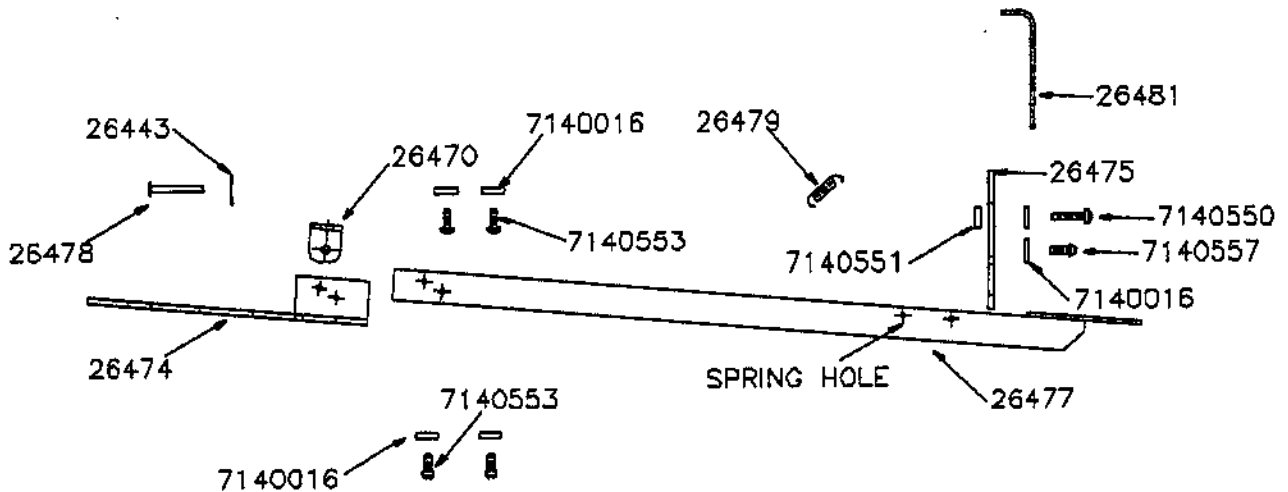

26460

TANK ASSY 18 TIP & POUR

MAY 2001
07610

**TANK ASSY 18 TIP & POUR
PARTS LIST 26460**

ITEM	DESCRIPTION	QTY REQ
02965	CASTER SOCKET	4
03063	NYLON WASHER	4
04112	AXLE END CAPS	2
20027	3" CASTER	2
20060	TENSION WASHER	2
22313	#10 X 3/8 PHS HI-LO	4
26102	CLAMP PLASTIC	2
26101	INLET AIR DEFLECTOR	1
26224	18 GALLON TANK	1
26226	DRAIN PLUG ASSEMBLY	1
26265	10" WHEEL GREY	2
26443	HITCH PIN CLIP SS	2
26444	CLEVIS PIN - TANK HINGE	2
26449	WELD NUT SIZED	2
26450	HANDLE MACHINED	1
26452	HINGE TUBE T & P PTD WWG	1
26459	DOLLY TIP & POUR PTD WWG	1
7140221	SCREW 5/16-18 X 1-1/4 HXHD CP SS	2
7140501	NUT 1/4-20 NYLK SS	2
7140840	SCREW 1/4-20 X 1 RNDPHL SS	2

MAY 2001

26490

SQUEEGEE BRACKET XL

SQUEEGEE BRACKET XL

PARTS LIST 26490

ITEM	DESCRIPTION	QTY REQ
26443	HITCH PIN CLIP SS1	1
26470	SQG BKT - HINGE PLD1	1
26474	SQG BKT - MOUNT PLD1	1
26477	SQG BKT - PEDAL PLD1	1
26478	SQG BKT - CLEVIS1	1
26479	SQG BKT - SPRING1	1
7140016	WASHER LCK SS4	6
7140553	SCREW -20 X HXHDCP SS4	4
26475	SQG BKT - PLATE PLD1	1
7140550	SCREW 1 1/4"X1/4" HXHDCP SS4	1
7140551	NUT 1/4"X20 SS4	1
7140557	SCREW 3/4"X1/4" HXHDCP SS4	1