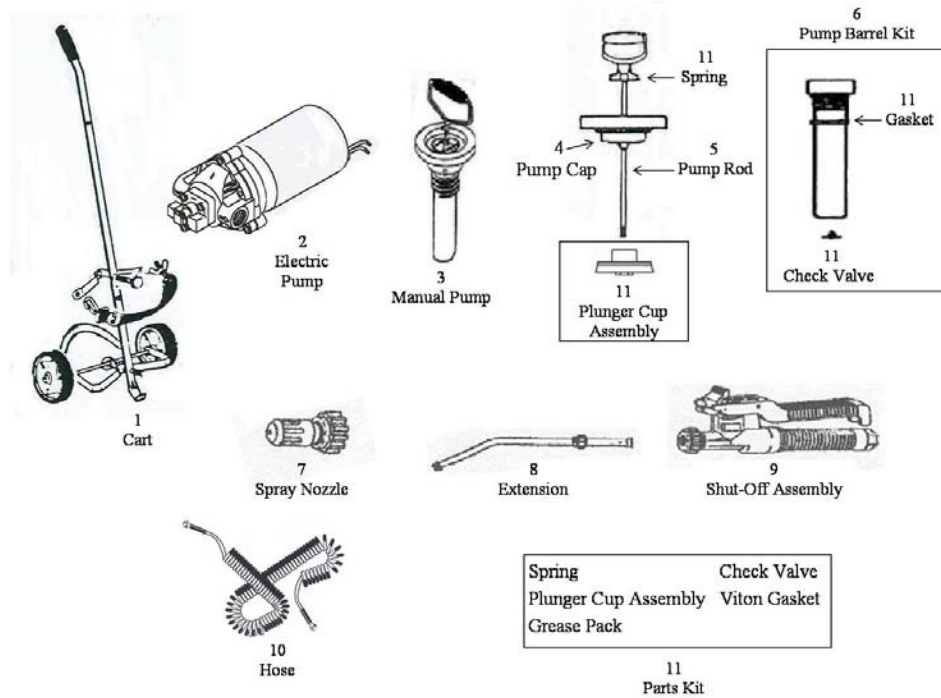

Carta-Spray

Models 20003-E, 20004-E, 20007-E

ITEM	PART NUMBERS	DESCRIPTION	Model 20004-E	Model 20003-E	Model 20007-E
1	4308820	Cart	•	•	
1	40112003	Cart			•
2	42071417	Electric Pump 110v	•	•	•
2*	45124620	Electric Pump 220v	•	•	•
3	43000335	Manual Pump	•		
3	43000376	Manual Pump		•	
3	43000422	Manual Pump			•
4	43000138	Pump Cap	•		
4	43000371	Pump Cap		•	
4	43000017	Pump Cap			•
5	43000250	Pump Rod	•	•	•
6	43000604	Pump Barrel Kit	•		
6	43000601	Pump Barrel Kit		•	
6	43000605	Pump Barrel Kit			•
7	43083602	Adjustable Spray Nozzle	•	•	•
8	43000245	18 in. Plastic Extension	•	•	•

9	43000282	Shut-Off Assembly	•	•	•
10	42071763	40 ft. Recoiling Hose Assembly	•	•	•
11	43000255	Parts Kit for Sprayer Pump	•		
11	43000260	Parts Kit for Sprayer Pump		•	
11	43000274	Parts Kit for Sprayer Pump			•